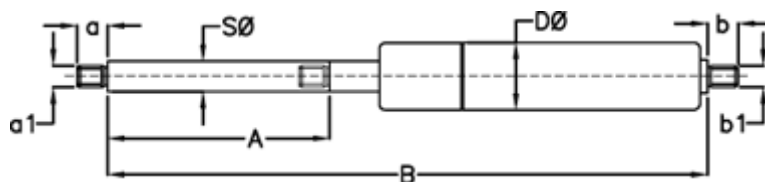

Varenummer: 049051RO0225
Beskrivelse: Stabilus Lift-O-Mat Gasfjeder 9051RO 0225N
03 08 080 0225 - Rustfast AISI 316

Mål

A = 80
a = 10
a1 = M6
b = 8
B = 209 +/-2
b1 = M6
D Ø = 18
Note = -

S Ø = 8